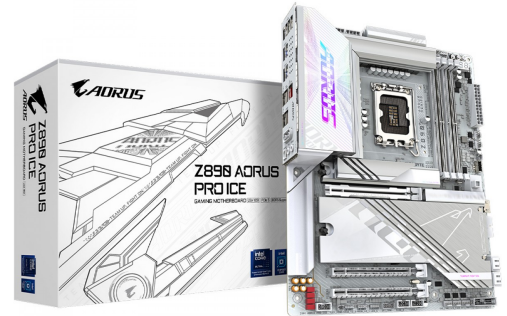

Motherboard Gigabyte Z890 Aorus Pro ICE

Desbloqueie o máximo desempenho para a nova geração de processadores com a Motherboard Gigabyte Z890 Aorus Pro ICE. O seu design branco imaculado e a construção premium elevam qualquer setup ao próximo nível.

Eleve a sua experiência de computação com a Gigabyte Z890 Aorus Pro ICE, a base perfeita para o seu PC de alta performance. Projetada para suportar os mais recentes processadores Intel, esta motherboard combina uma estética deslumbrante em branco e prata com funcionalidades de ponta para gamers e criadores de conteúdo exigentes.