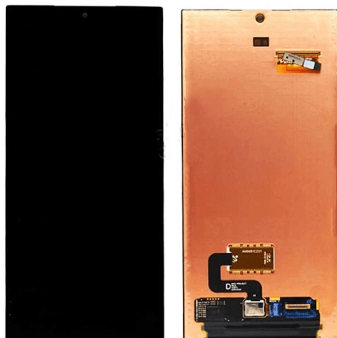

Display LCD e Touch Samsung S23 Ultra S918B Service pack sem frame Preto

Display LCD e Touch Samsung S23 Ultra S918B Service pack sem frame Preto

Restaure a qualidade visual do seu Samsung S23 Ultra (S918B) com o Display LCD e Touch Service Pack sem frame em preto.

Recupere a qualidade visual do seu Samsung S23 Ultra (S918B) com este Display LCD e Touch Service Pack sem frame em preto. Esta peça de reposição original Samsung oferece uma experiência visual nítida e responsiva, garantindo a durabilidade e a qualidade de um Service Pack. Ideal para substituição em caso de danos ou mau funcionamento do display original.

Características Técnicas:

- Marca: Samsung
- Modelo: S23 Ultra (S918B)
- Tipo: Display LCD e Touch Service Pack sem frame
- Cor: Preto
- Original: Sim
- Compatibilidade: Samsung S23 Ultra (S918B)