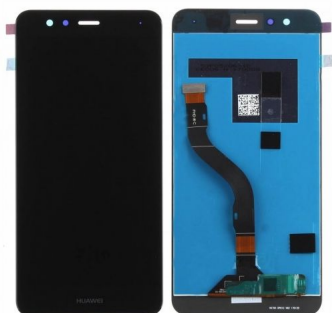

Display Huawei P10 LCD + touch P10 preto

Display Huawei P10 LCD + touch P10 preto

Display Huawei P10 LCD + touch P10 preto

Classificação: Ainda não foi avaliado

Preço

Preço base com taxas 32,89 €

Preço de venda com desconto

Preço Venda 32,89 €

Desconto

[Ask a question about this product](#)

Descrição

Display Huawei P10 LCD + touch P10 preto