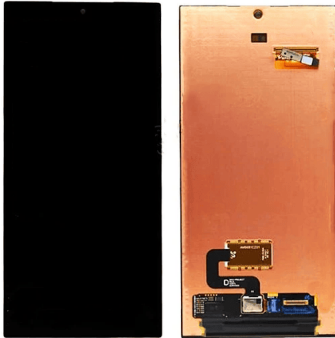

Display LCD e Touch Samsung S23 Ultra S918B Service pack sem frame Preto

Display LCD e Touch Samsung S23 Ultra S918B Service pack sem frame Preto

Restaure a qualidade visual do seu Samsung S23 Ultra (S918B) com o Display LCD e Touch Service Pack sem frame em preto.

Recupere a qualidade visual do seu Samsung S23 Ultra (S918B) com este Display LCD e Touch Service Pack sem frame em preto. Esta peça de reposição original Samsung oferece uma experiência visual nítida e responsiva, garantindo a durabilidade e a qualidade de um Service Pack. Ideal para substituição em caso de danos ou mau funcionamento do display original.

Características Técnicas:

- Marca: Samsung
- Modelo: S23 Ultra (S918B)
- Tipo: Display LCD e Touch Service Pack sem frame
- Cor: Preto
- Original: Sim
- Compatibilidade: Samsung S23 Ultra (S918B)