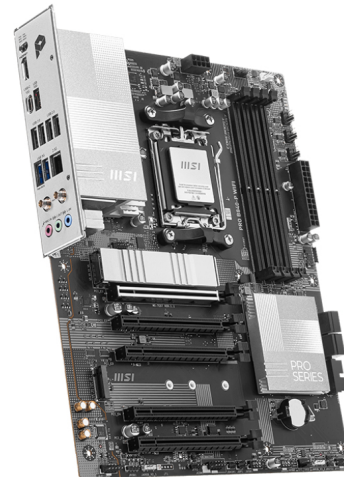

## Motherboard MSI MAG B850 TOMAHAWK MAX WIFI

PRODUCT  
Image  
Unavailable

Eleve o seu setup com a Motherboard MSI MAG B850 TOMAHAWK MAX WIFI. Desfrute de desempenho de topo e conectividade avançada para uma experiência de jogo imersiva e estável.

#### Description

A **MSI MAG B850 TOMAHAWK MAX WIFI** é a base perfeita para o seu novo computador de alta performance. Projetada para suportar os mais recentes processadores, esta motherboard oferece uma combinação imbatível de potência, estabilidade e funcionalidades de última geração para gamers e criadores de conteúdo.

- **Socket:** Compatibilidade com os mais recentes processadores do mercado.
- **Memória:** Suporte para DDR5 com velocidades otimizadas para multitarefa e jogos.
- **Armazenamento:** Slots M.2 PCIe 5.0 para SSDs ultra-rápidos.
- **Conectividade:** Wi-Fi integrado de última geração e LAN 2.5G para ligações sem latência.
- **Refrigeração:** Design térmico avançado com dissipadores alargados para garantir o máximo desempenho.
- **Construção:** Componentes de alta qualidade para máxima durabilidade e fiabilidade.