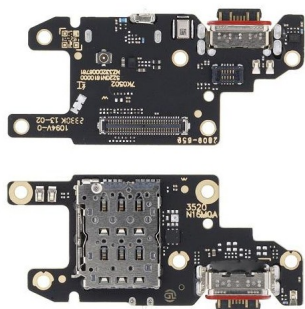

Flex com conector de carga para Xiaomi Redmi Note 13 Pro 5G 2023 2312DRA50C

Flex com conector de carga para Xiaomi Redmi Note 13 Pro 5G 2023 2312DRA50C

O seu Xiaomi Redmi Note 13 Pro 5G deixou de carregar? Resolva o problema com este flex de substituição e recupere a funcionalidade total do seu dispositivo.

Devolva a vida ao seu smartphone. Este flex com conector de carga é a peça de substituição perfeita para o seu Xiaomi Redmi Note 13 Pro 5G se este apresenta problemas de carregamento, dificuldades de sincronização ou se o conector original está danificado.

- **Compatibilidade Total:** Desenhado especificamente para o modelo Xiaomi Redmi Note 13 Pro 5G (2023), referência 2312DRA50C.
- **Qualidade Garantida:** Componente de alta qualidade para assegurar uma reparação duradoura e um carregamento estável e seguro.
- **Solução Completa:** Inclui o conector de carga USB-C, essencial para restabelecer a funcionalidade do seu equipamento.