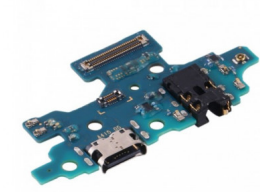

## Placa auxiliar com conector de carga para Samsung A41 SM-A415F

Placa auxiliar com conector de carga para Samsung A41 SM-A415F

Placa auxiliar com conector de carga para Samsung A41 SM-A415F

Classificação: Ainda não foi avaliado

**Preço**

Preço base com taxas 12,90 €

Preço de venda com desconto

Preço Venda 12,90 €

Desconto

[Ask a question about this product](#)

Descrição

Placa auxiliar com conector de carga para Samsung A41 SM-A415F